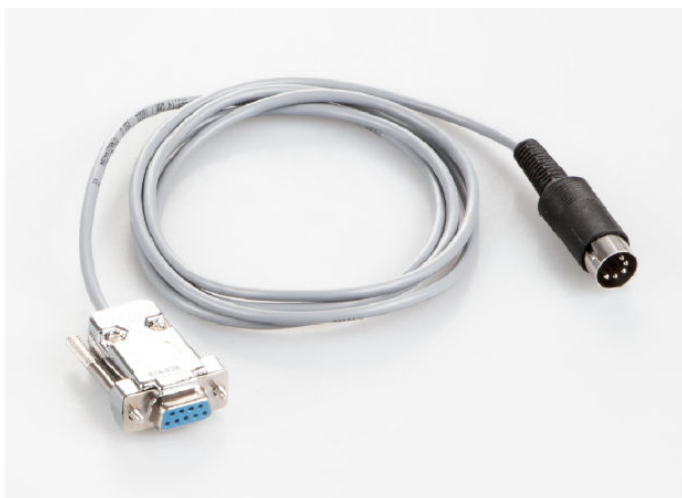

KERN MPS-A08

Interfacekabel RS-232 voor de aansluiting van een extern apparaat

Categorie

Merk	KERN
Productcategorie	Weegschaal
Productgroep	Kabels

Ontwerp

Kabellengte	1,5 m
-------------	-------

Verpakking & verzending