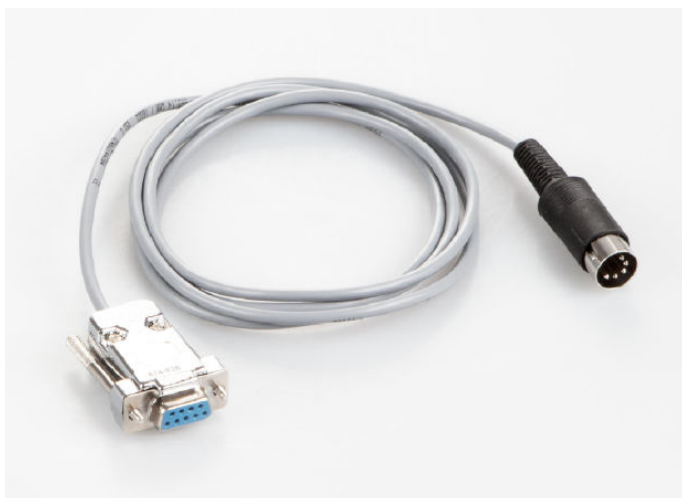

KERN MPS-A08

KERN

Câble d'interface RS-232 pour raccordement d'un appareil externe

Catégorie

Marque	KERN
Catégorie de produits	Balances
Groupe de produit	Câbles

Forme de construction

Longueur de câble	1,5 m
-------------------	-------