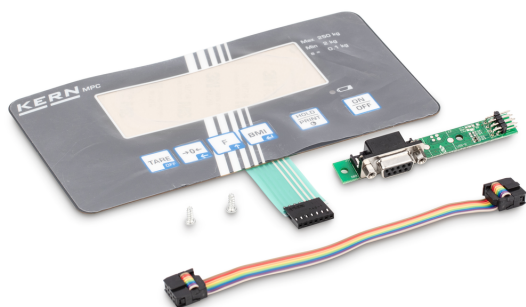

KERN MPC-A01

Gegevensinterface RS-232, uitrusting achteraf

KERN

Categorie

Merk	KERN
Productcategorie	Weegschaal
Productgroep	Interfacemodule

Functies

Geheugenfunctie	no
Interfaces	RS-232 (optioneel, factory)