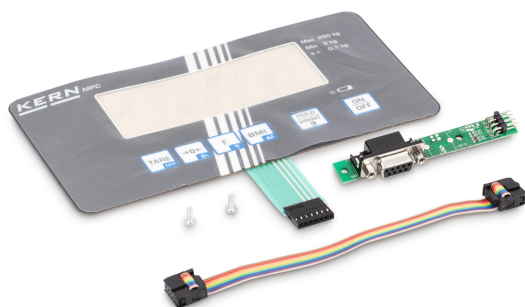

KERN MPC-A01

Datenschnittstelle RS-232, nicht nachrüstbar

KERN

Kategorie

Marke	KERN
Produktkategorie	Waage
Produktgruppe	Schnittstellenmodul

Funktionen

Speicherfunktion	no
Schnittstellen	RS-232 (optional, factory)