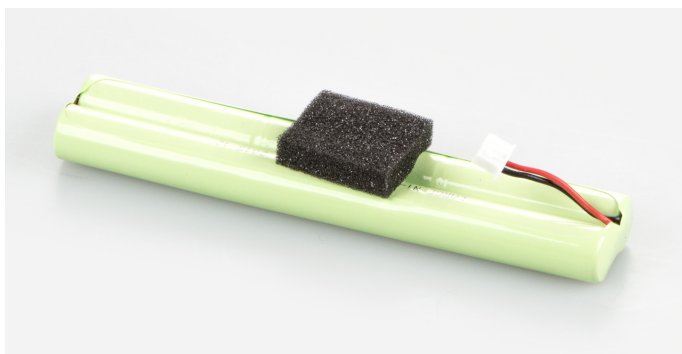

KERN MBC-A08

KERN

Batterij 6×1.2 V 2000 mA 7,2 V (NiMH, 6 x 1.2 V 2000 mA)

Categorie

Merk	KERN
Productcategorie	Weegschaal
Productgroep	Accumulator

Ontwerp

Afmetingen (B×D×H)	30×150×15 mm
--------------------	--------------

Stroomvoorziening

Type batterij/accu	NiMH
Batterijaansluiting	Insteekklemmen
Batterij capaciteit	2.000 mAh
Batterij spanning	7,2 V

Verpakking & verzending

Afreesbaarheid kracht [d] (N)	1 d
Afmetingen verpakking (B×D×H)	35×155×20 mm
Nettogewicht	0,15 kg
Verzendmethode	Pakketdienst
Nettogewicht ca.	0,15 kg
Brutogewicht ca.	0,20 kg
Verzendgewicht	0,163 kg