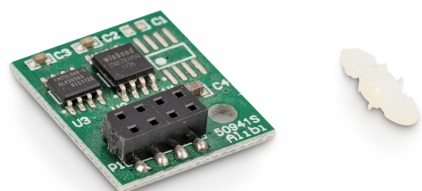

# KERN KIB-A13

**KERN**

Memória alibi: Arquivagem eletrônica de resultados de pesagem

## Categoria

Marca	KERN
Categoria de produto	Balanças
Grupo de produto	Módulo de interface

## Desenho

Dimensões (L×P×A)	10×10×10 mm
-------------------	-------------