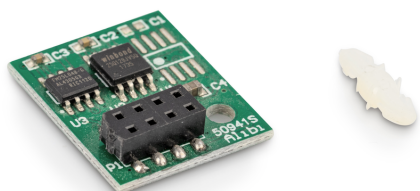

KERN KIB-A13

KERN

Memoria Alibi (fiscale): archiviazione elettronica dei risultati di pesata

Categoria

Marchio	KERN
Categoria di prodotto	Bilancia
Gruppo di prodotti	Modulo di interfaccia

Design

Dimensioni (L×P×A)	10×10×10 mm
--------------------	-------------