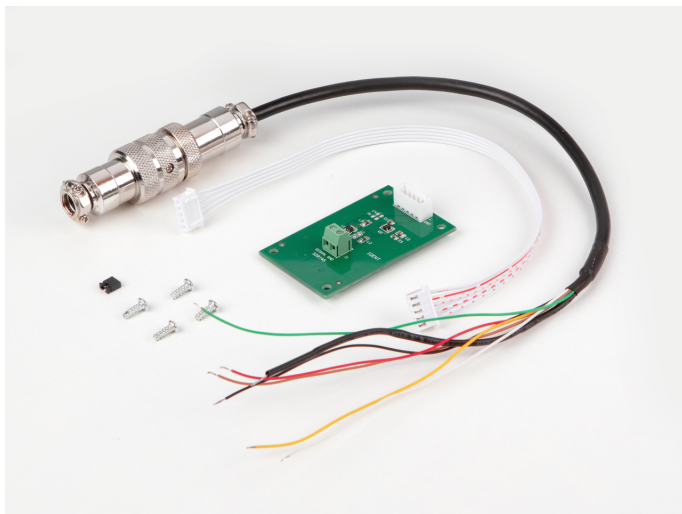

KERN KIB-A12

Ijkstekker

KERN

Categorie

Merk	KERN
Productcategorie	Weegschaal
Productgroep	Ijkstekker

Ontwerp

Afmetingen (B×D×H)	10×10×10 mm
Materiaal	roestvrij

Funcities

Interfaces	Ijkstekker
------------	------------

Verpakking & verzending

Afreesbaarheid kracht [d] (N)	1 d
Afmetingen verpakking (B×D×H)	290×220×50 mm
Nettogewicht	0,091 kg
Verzendmethode	Pakketdienst
Nettogewicht ca.	0,10 kg
Brutogewicht ca.	0,15 kg
Verzendgewicht	0,6 kg