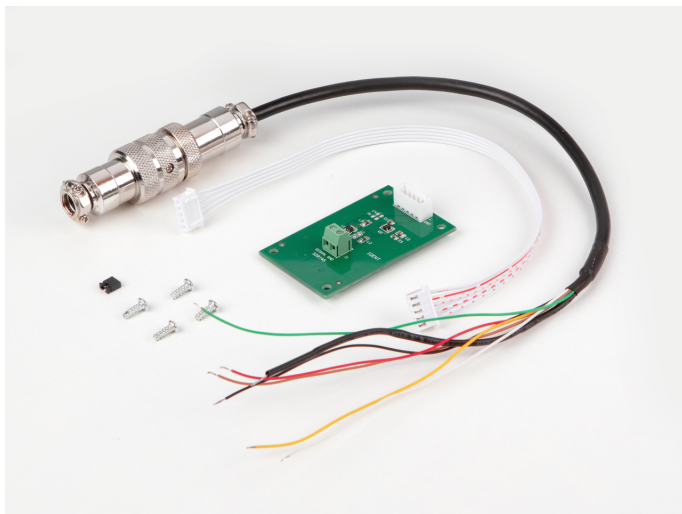

KERN KIB-A12

Eichstecker

KERN

Kategorie

| | |
|------------------|-------------|
| Marke | KERN |
| Produktkategorie | Waage |
| Produktgruppe | Eichstecker |

Bauform

| | |
|---------------------|-------------|
| Abmessungen (B×T×H) | 10×10×10 mm |
| Material | rostfrei |

Funktionen

| | |
|----------------|-------------|
| Schnittstellen | Eichstecker |
|----------------|-------------|

Verpackung & Versand

| | |
|--------------------------------|---------------|
| Lieferzeit | 1 d |
| Abmessungen Verpackung (B×T×H) | 290×220×50 mm |
| Nettogewicht | 0,091 kg |
| Versandart | Paketdienst |
| Nettogewicht ca. | 0,10 kg |
| Bruttogewicht ca. | 0,15 kg |
| Versandgewicht | 0,6 kg |