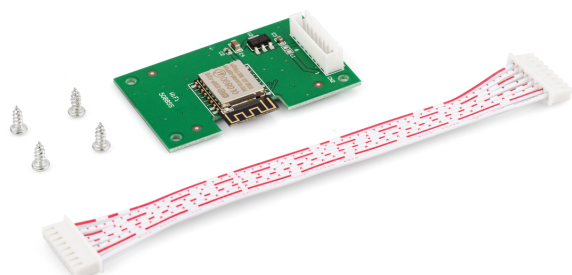

KERN KIB-A10

KERN

Interface WiFi para ligação sem cabos a redes com aparelhos compatíveis com WiFi, tais como Tabletes, Laptops ou Smartphone, não reequipável, não em ligação com aferição

Pictogramas

STANDARD

1 DAY

FACTORY

WIFI

Categoria

Marca	KERN
Categoria de produto	Balanças
Grupo de produto	Módulo de interface

Sistema de medição

Linearidade	±
-------------	---

Desenho

Dimensões (L×P×A)	10×10×10 mm
-------------------	-------------

Funções

Interfaces	WiFi (opcional, factory)
Protecção IP - unidade completa	-

Condições ambientais

Temperatura ambiente [Min]	-20 °C
Temperatura ambiente [Max]	60 °C