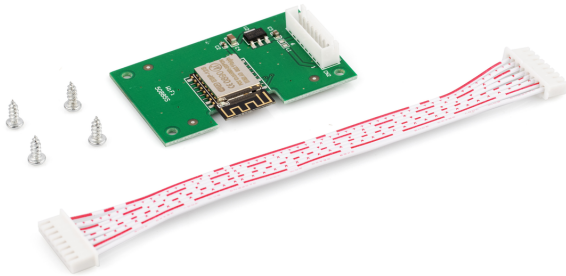

# KERN KIB-A10

# KERN

WiFi-interface voor draadloze aansluiting op netwerken en op met WiFi compatibele toestellen zoals tablets, laptops of smartphones, niet achteraf uitrustbaar, niet in combinatie met ijking

### Categorie

Merk	KERN
Productcategorie	Weegschaal
Productgroep	Interfacemodule