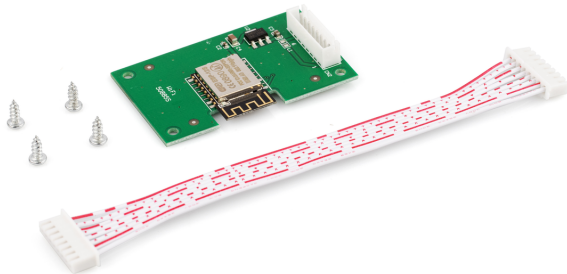

KERN KIB-A10

KERN

Interfaccia WiFi per il collegamento senza cavo a reti e apparecchi WiFi quali tablet, laptop o smartphone, non installabile successivamente, non in abbinamento all'omologazione

Pittogrammi

STANDARD

FACTORY

Categoria

Marchio	KERN
Categoria di prodotto	Bilancia
Gruppo di prodotti	Modulo di interfaccia

Sistema di misura

Linearità	±
-----------	---

Design

Dimensioni (L×P×A)	10×10×10 mm
--------------------	-------------

Funzioni

Interfacce	WiFi (opzionale, factory)
Protetta IP - unità completa	-

Condizioni ambientali

Temperatura ambiente [Min]	-20 °C
Temperatura ambiente [Max]	60 °C

Imballaggio e spedizione

Divisione forza [d] (N)	1 d
Dimensioni imballaggio (L×P×H)	175×100×55 mm
Peso netto	0,016 kg
Metodo di spedizione	Servizio pacchi
Peso netto ca.	0,05 kg
Peso lordo ca.	2,0 kg
Peso di spedizione	2 kg