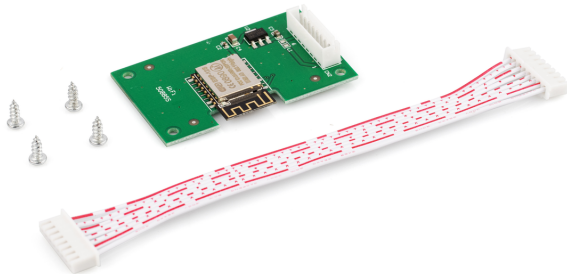

KERN KIB-A10

KERN

Interfaz de WiFi para la conexión inalámbrica a redes y dispositivos compatibles con WiFi, como tabletas, portátiles o smartphones, no reequipable, ni combinable con verificación

Pictogramas

STANDARD

FACTORY

Categoría

Marca	KERN
Categoría de producto	Balanzas
Grupo de producto	Módulo de interfaz

Sistema de medición

Linealidad	±
------------	---

Diseño

Dimensiones (A×P×A)	10×10×10 mm
---------------------	-------------

Funciones

Interfaces	WiFi (opcional, factory)
Protección IP - unidad completa	-

Condiciones medioambientales

Temperatura ambiental [Min]	-20 °C
Temperatura ambiental [Max]	60 °C

Embalaje y envío

Lectura fuerza [d] (N)	1 d
Dimensiones del embalaje (A×P×A)	175×100×55 mm
Peso neto	0,016 kg
Método de envío	Servicio de paquetes
Peso neto aprox.	0,05 kg
Peso bruto aprox.	2,0 kg
Peso de envío	2 kg