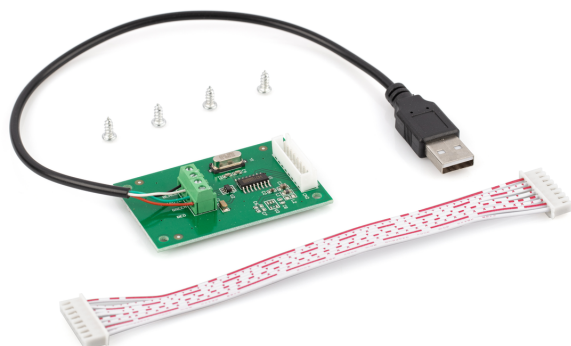

KERN KIB-A03

Interfaz USB

KERN

Pictogramas

STANDARD

1 DAY

FACTORY

USB

Categoria

Marca	KERN
Categoria de produto	Balanças
Grupo de produto	Módulo de interface

Sistema de medição

Linearidade	±
-------------	---

Funções

Interfaces	USB (opcional, factory)
Protecção IP - unidade completa	-