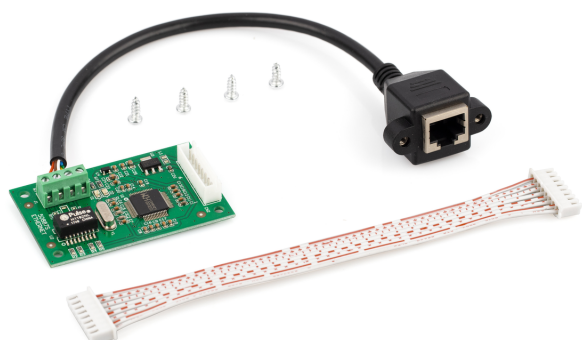

KERN KIB-A02

KERN

Interface Ethernet com ligação a uma rede Ethernet baseada em IP, não reequipável

Pictogramas

STANDARD

FACTORY

Categoria

Marca	KERN
Categoria de produto	Balanças
Grupo de produto	Cabos

Sistema de medição

Linearidade	±
-------------	---

Desenho

Dimensões (L×P×A)	10×10×10 mm
-------------------	-------------

Funções

Interfaces	Ethernet (opcional, factory)
Protecção IP - unidade completa	-

Condições ambientais