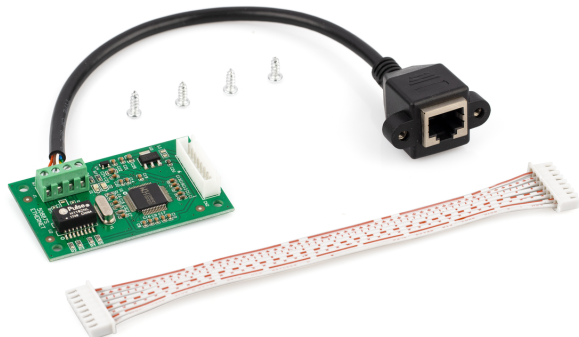

KERN KIB-A02

KERN

Ethernet-interface voor de aansluiting op een op IP gebaseerd ethernet netwerk, kan niet achteraf toegevoegd worden

Pictogrammen

STANDARD

FACTORY

Categorie

Merk	KERN
Productcategorie	Weegschaal
Productgroep	Kabels

Meetsysteem

Linearisatie	±
--------------	---

Ontwerp

Afmetingen (B×D×H)	10×10×10 mm
--------------------	-------------

Functies

Interfaces	Ethernet (optionele, factory)
Bescherming IP - complete unit	-

Milieuomstandigheden