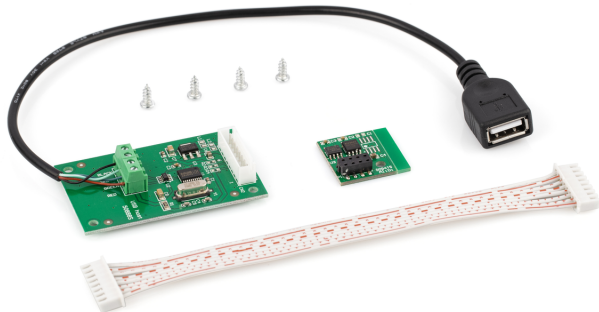

# KERN KIB-A01

Alibigeheugen, inclusief USB-interface voor de export van weegresultaten naar externe gegevensdragers, zoals USB-sticks, harde schijven enz.

## Categorie

Merk	KERN
Productcategorie	Weegschaal
Productgroep	Interfacemodule