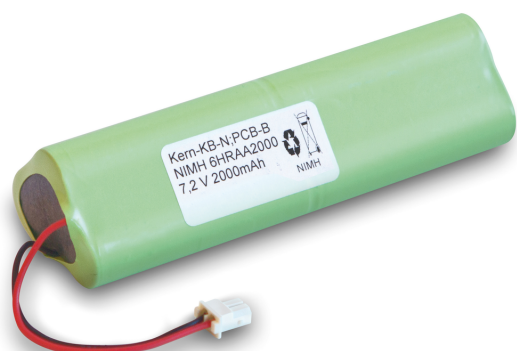

KERN KB-A01N

Uso con acumulador interno

KERN

Categoría

Marca	KERN
Categoría de producto	Balanzas
Grupo de producto	Acumulador

Homologación

Marca CE	✓
----------	---

Diseño

Dimensiones (A×P×A)	110×30×15 mm
---------------------	--------------

Alimentación

Alimentación suministrada	Acumulador
Acumulador tiempo de carga	10 h
Tipo de batería / acumulador	NiMH

Embalaje y envío

Lectura fuerza [d] (N)	1 d
Dimensiones del embalaje (A×P×A)	110×35×35 mm
Peso neto	0,07 kg
Método de envío	Servicio de paquetes
Peso neto aprox.	0,10 kg
Peso bruto aprox.	0,15 kg
Peso de envío	0,15 kg