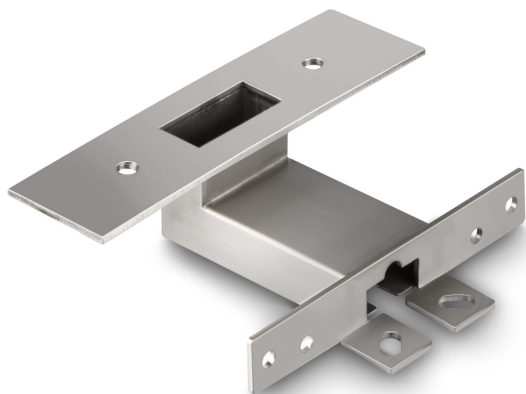

KERN IXS-A01

KERN

Soporte para atornillar el indicador a la plataforma

Categoría

Marca	KERN
Categoría de producto	Balanzas
Grupo de producto	Trípode

Diseño

Material plataforma	Acero inoxidable
Indicador longitud del cable	3 m
Soporte altura	50 mm