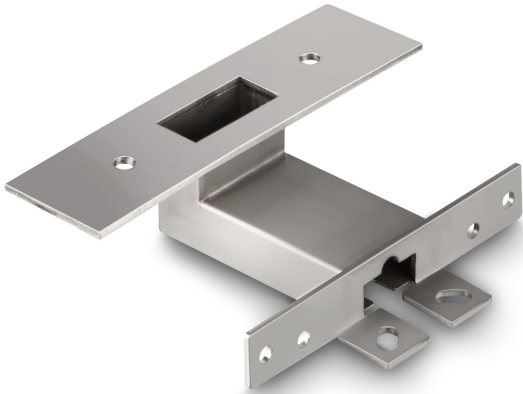

# KERN IXS-A01-2023a

**KERN**

Statief om de afleesinrichting aan het platform te bevestigen

## Categorie

Merk	KERN
Productcategorie	Weegschaal
Productgroep	Statief

## Ontwerp

Materiaal plateau	Edelstaal
Statief hoogte	50 mm