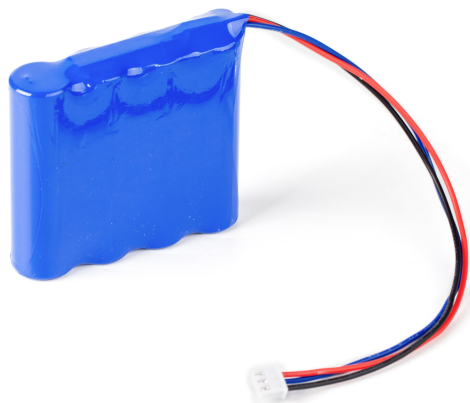

KERN HFD-A04

Accuvoeding intern

KERN

Categorie

Merk	KERN
Productcategorie	Weegschaal
Productgroep	Accumulator

Ontwerp

Afmetingen (B×D×H)	75×73×20 mm
--------------------	-------------

Stroomvoorziening

Type batterij/accu	Li-Ion
Batterij capaciteit	5.200 mAh

Milieuomstandigheden

Omgevingstemperatuur [Min]	0 °C
Omgevingstemperatuur [Max]	45 °C

Verpakking & verzending

Afleesbaarheid kracht [d] (N)	1 d
Afmetingen verpakking (B×D×H)	100×100×20 mm
Nettogewicht	0,193 kg
Verzendmethode	Pakketdienst
Nettogewicht ca.	0,20 kg
Brutogewicht ca.	0,20 kg
Verzendgewicht	0,193 kg