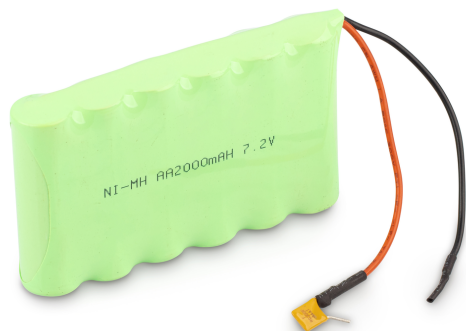

# KERN HFC-A01

# KERN

Accuvoeding

### Categorie

|                  |             |
|------------------|-------------|
| Merk             | KERN        |
| Productcategorie | Weegschaal  |
| Productgroep     | Accumulator |

### Ontwerp

|                                     |              |
|-------------------------------------|--------------|
| Afmetingen (B×D×H)                  | 50×150×20 mm |
| Afmetingen afleesinrichting (B×D×H) | 88×64×256 mm |