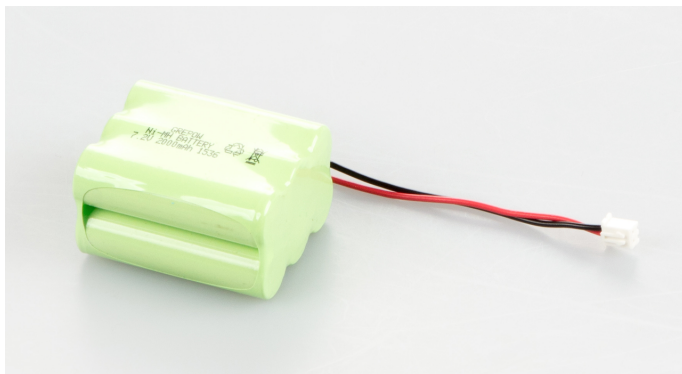

# KERN FOB-A08

Accuvoeding intern

**KERN**

## Categorie

Merk	KERN
Productcategorie	Weegschaal
Productgroep	Accumulator