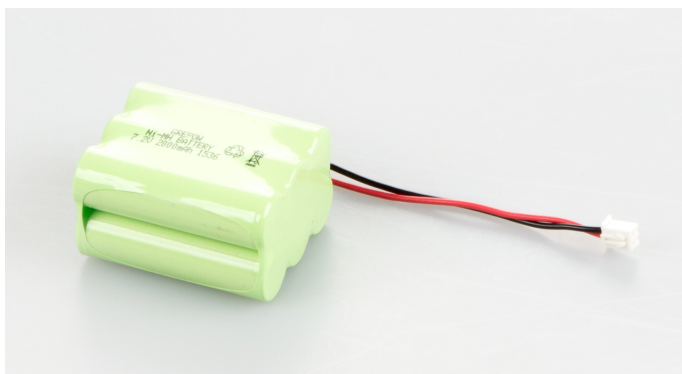

KERN FOB-A08

Akkubetrieb intern

KERN

Kategorie

Marke	KERN
Produktkategorie	Waage
Produktgruppe	Akku

Messsystem

Linearität	±
------------	---

Energieversorgung

mitgelieferte Stromversorgung	Akku
Batterie	keine Batterie
Batterie-/Akkuart	NiMH
Batterieanschluss	Steckklemmen

Verpackung & Versand

Lieferzeit	1 d
Abmessungen Verpackung (B×T×H)	85×115×35 mm
Nettogewicht	0,1632 kg
Versandart	Paketsdienst
Nettogewicht ca.	0,20 kg
Bruttogewicht ca.	0,25 kg
Versandgewicht	0,21 kg