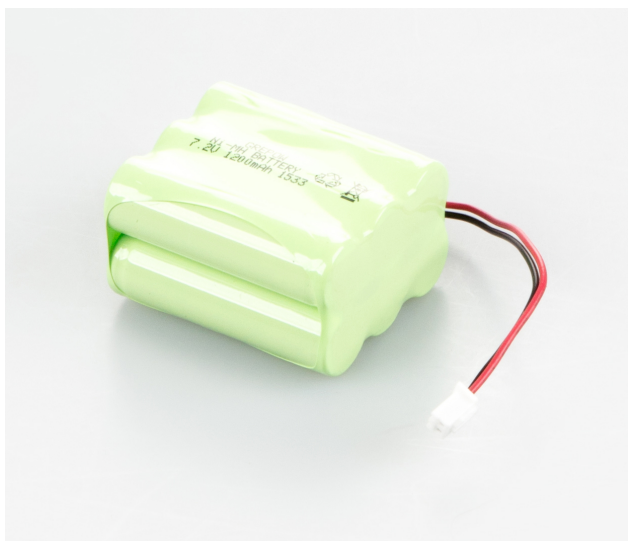

KERN FOB-A07

Fonctionnement sur accu interne

KERN

Catégorie

Marque	KERN
Catégorie de produits	Balances
Groupe de produit	Accumulateur

Système de mesure

Linéarité	±
-----------	---

Alimentation en énergie

Alimentation fourni	Batterie
Batterie temps de chargement	8 h
Batterie autonomie - sans rétroéclairage	24 h
Pile	pas de pile
Type de pile/accu	NiMH

Emballage & expédition

Lecture force [d] (N)	1 d
Dimensions emballage (L×P×H)	36×82×113 mm
Poids net	0,135 kg
Mode de livraison	Service de colis
Poids net env.	0,15 kg
Poids brut env.	0,20 kg
Poids d'expédition	0,17 kg