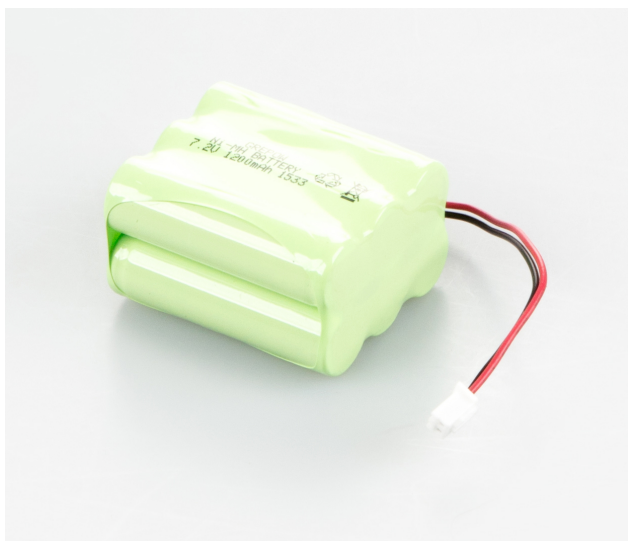

KERN FOB-A07

Akkubetrieb intern

KERN

Kategorie

| | |
|------------------|-------|
| Marke | KERN |
| Produktkategorie | Waage |
| Produktgruppe | Akku |

Messsystem

| | |
|------------|---|
| Linearität | ± |
|------------|---|

Energieversorgung

| | |
|---|----------------|
| mitgelieferte Stromversorgung | Akku |
| Akku Ladezeit | 8 h |
| Akku Betriebsdauer - Hinterleuchtung aus | 24 h |
| Batterie | keine Batterie |
| Batterie-/Akkuart | NiMH |