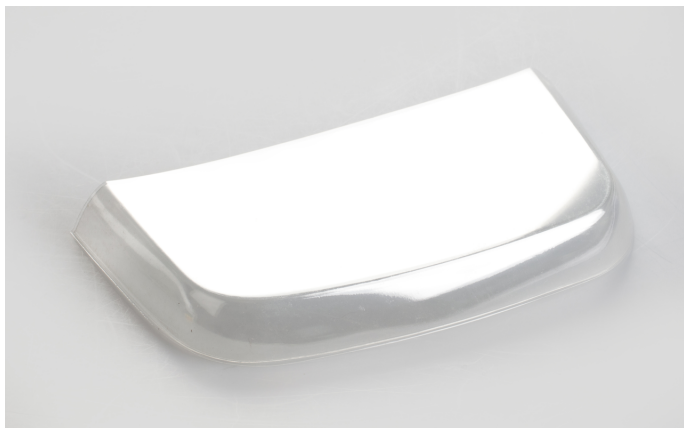

KERN EWJ-A04S05

KERN

Cobertura de protecção, volume de fornecimento 5 unidades

Categoria

Marca	KERN
Categoria de produto	Balanças
Grupo de produto	Campânula de protecção

Embalagem e expedição

Leitura força [d] (N)	1 d
Dimensões da embalagem (L×P×A)	250×250×250 mm
Peso líquido	0,02 kg
Método de envio	Serviço de encomendas
Peso líquido aprox.	0,05 kg
Peso bruto aprox.	0,10 kg
Peso de envio	3,1 kg