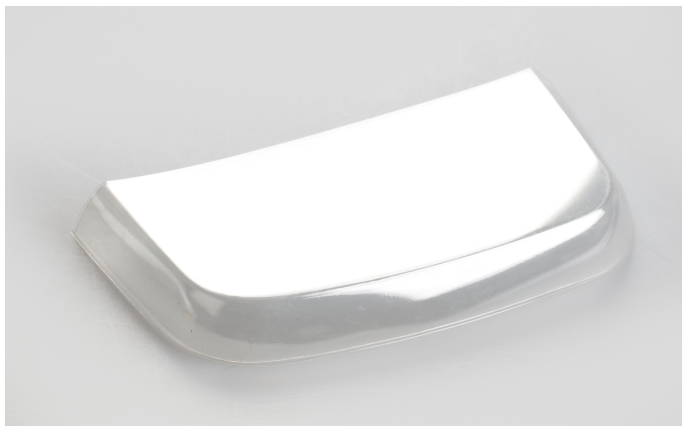

# KERN EWJ-A04

Capota protectora

**KERN**

## Categoría

Marca	KERN
Categoría de producto	Balanzas
Grupo de producto	Capota protectora