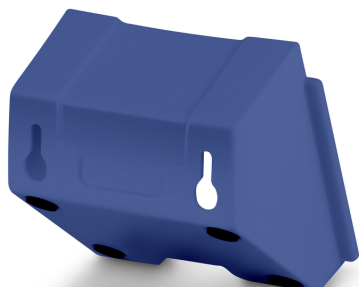

KERN EOC-A04

Soporte mural para montar el indicador en la pared

KERN

Pictogramas

STANDARD

1 DAY

Categoría

Marca	KERN
Categoría de producto	Balanzas
Grupo de producto	Soporte

Sistema de medición

Linealidad	±
------------	---

Diseño

Dimensiones (A×P×A)	200×100×40 mm
---------------------	---------------

Funciones

Protección IP - unidad completa	-
---------------------------------	---