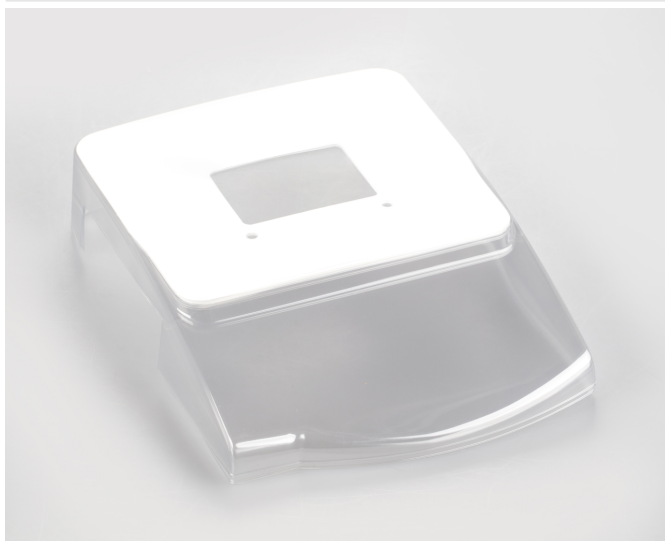

KERN EG-A09S05

Capota protectora sobre teclado y carcasa Alcance de suministro: 5 pieza Adecuado para balanza de precisión KERN EW-N/EG-N (sólo sólo para modelos con plato del tamaño A×P 180×160 mm,)

Categoría

Marca	KERN
Categoría de producto	Balanzas
Grupo de producto	Capota protectora

Embalaje y envío

Lectura fuerza [d] (N)	1 d
Dimensiones del embalaje (A×P×A)	50×50×50 mm
Peso neto	0,02 kg
Método de envío	Servicio de paquetes
Peso neto aprox.	0,05 kg
Peso bruto aprox.	0,10 kg
Peso de envío	0,1 kg