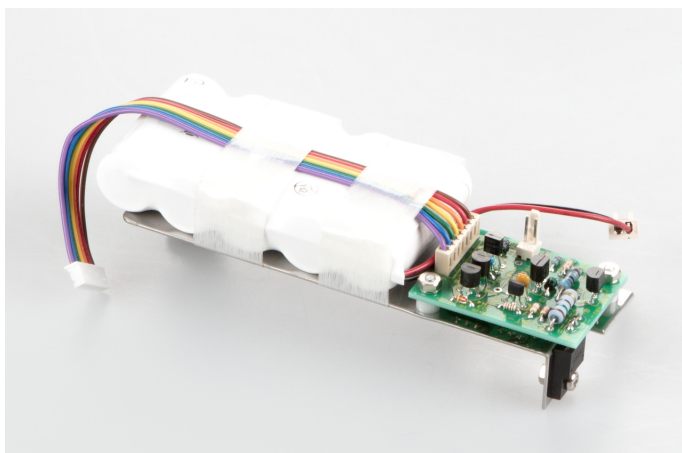

# KERN EG-A04

Accuvoeding intern

**KERN**

## Categorie

Merk	KERN
Productcategorie	Weegschaal
Productgroep	Accumulator

## Stroomvoorziening

Type batterij/accu	NiCd
Batterijaansluiting	Insteekklemmen
Batterij capaciteit	1.200 mAh
Batterij spanning	6 V