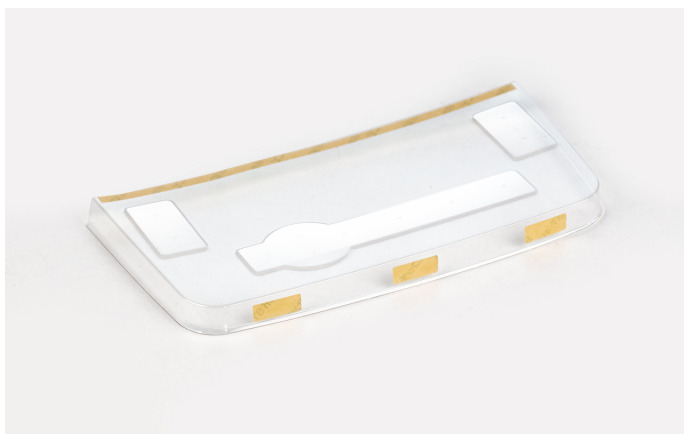

# KERN DBS-A03S05

**KERN**

Cobertura de protecção, volume de fornecimento 5 unidades

## Categoria

Marca	KERN
Categoria de produto	Balanças
Grupo de produto	Campânula de protecção

## Embalagem e expedição

Leitura força [d] (N)	1 d
Dimensões da embalagem (L×P×A)	190×95×15 mm
Peso líquido	0,045 kg
Método de envio	Serviço de encomendas
Peso líquido aprox.	0,05 kg
Peso bruto aprox.	0,05 kg
Peso de envio	0,1 kg