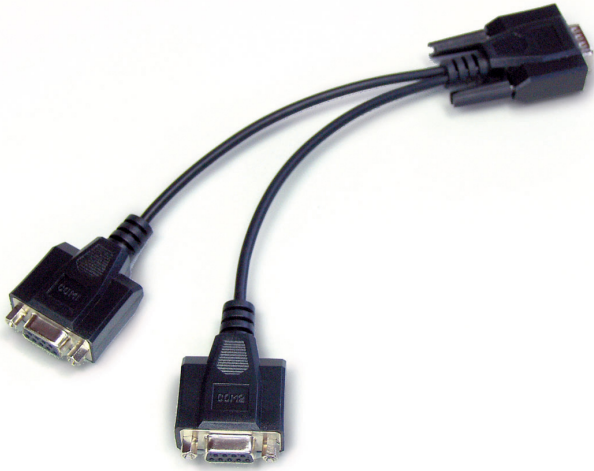

KERN CFS-A04

KERN

Y-kabel voor de parallele aansluiting van twee eindapparaten op de RS-232-interface van de weegschaal, bijv. waarschuwingslampje en printers

Categorie

Merk	KERN
Productcategorie	Weegschaal
Productgroep	Kabels

Ontwerp

Afmetingen (B×D×H)	50×300×50 mm
Kabellengte	1,5 m

Verpakking & verzending

Afreesbaarheid kracht [d] (N)	1 d
Afmetingen verpakking (B×D×H)	250×100×40 mm
Nettogewicht	0,109 kg
Verzendmethode	Pakketdienst
Nettogewicht ca.	0,15 kg
Brutogewicht ca.	0,15 kg
Verzendgewicht	0,2 kg