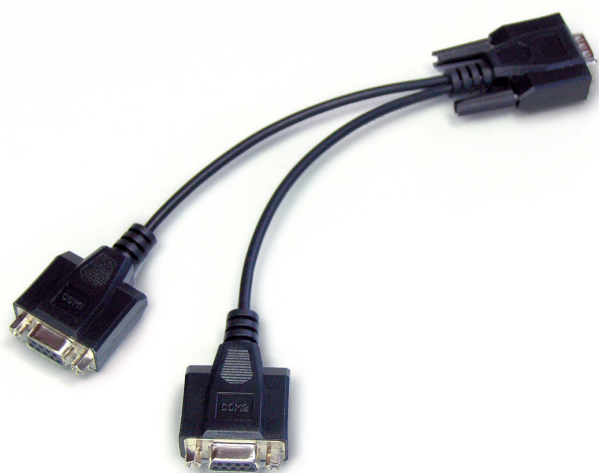

# KERN CFS-A04

Y-Kabel zum parallelen Anschluss von zwei Endgeräten an die RS-232-Datenschnittstelle der Waage, z. B. Signallampe und Drucker

## Kategorie

Marke	KERN
Produktkategorie	Waage
Produktgruppe	Kabel

## Bauform

Abmessungen (B×T×H)	50×300×50 mm
Kabellänge	1,5 m