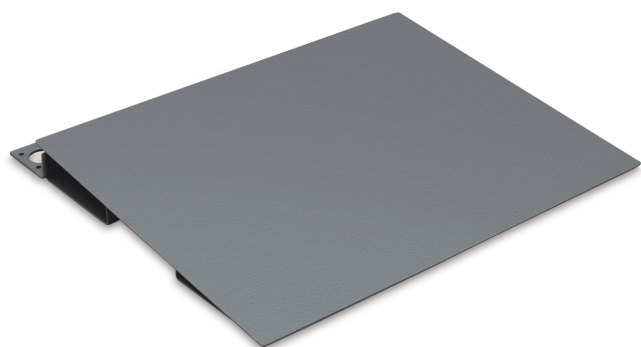

KERN BXS-A02

Oprijplaat voor KERN

Categorie

Merk	KERN
Productcategorie	Weegschaal
Productgroep	Oprijplaat

Ontwerp

Afmetingen (B×D×H)	1250×840×85 mm
Afmetingen weegplateau (B×D×H)	1250×840×85 mm
Materiaal	staal, gelakt
Materiaal	staal, gelakt