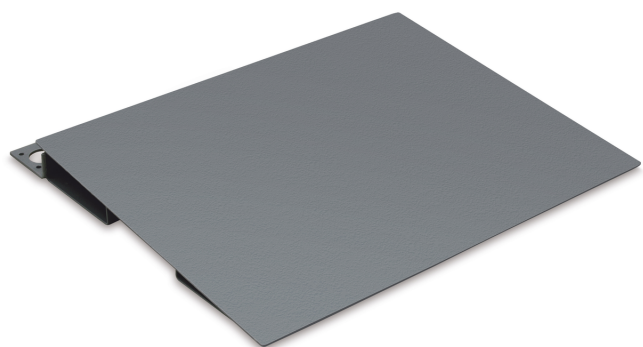

KERN BXS-A02

Rampa de acceso para KERN

KERN

Categoría

Marca	KERN
Categoría de producto	Balanzas
Grupo de producto	Rampa de acceso

Diseño

Dimensiones (A×P×A)	1250×840×85 mm
Dimensiones plataforma de pesaje (A×P×A)	1250×840×85 mm
Material	acero, lacado
Material	acero, lacado