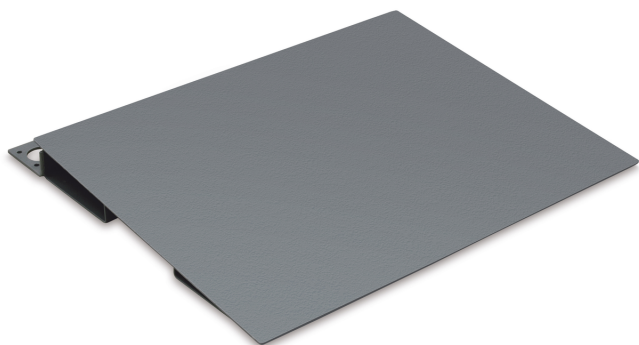

KERN BXS-A01

KERN

Rampa de acesso para KERN BXS (L×P 1000×1000 mm)

Categoria

Marca	KERN
Categoria de produto	Balanças
Grupo de produto	Rampa de acesso

Desenho

Dimensões (L×P×A)	1000×840×85 mm
Dimensões plataforma de pesagem (L×P×A)	1000×840×85 mm
Material	aço, lacado
Material	aço, lacado