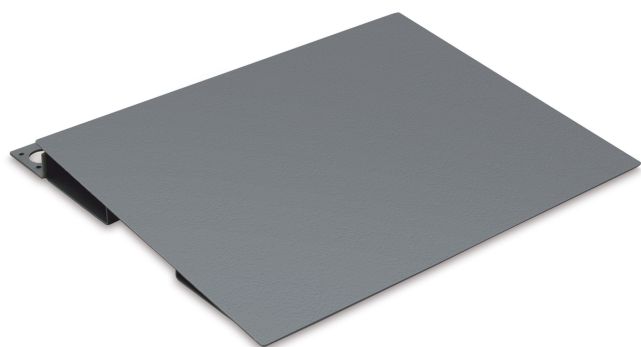

# KERN BXS-A01

**KERN**

Oprijplaat voor KERN BXS (B×D 1000×1000 mm)

## Categorie

Merk	KERN
Productcategorie	Weegschaal
Productgroep	Oprijplaat

## Ontwerp

Afmetingen (B×D×H)	1000×840×85 mm
Afmetingen weegplateau (B×D×H)	1000×840×85 mm
Materiaal	staal, gelakt
Materiaal	staal, gelakt