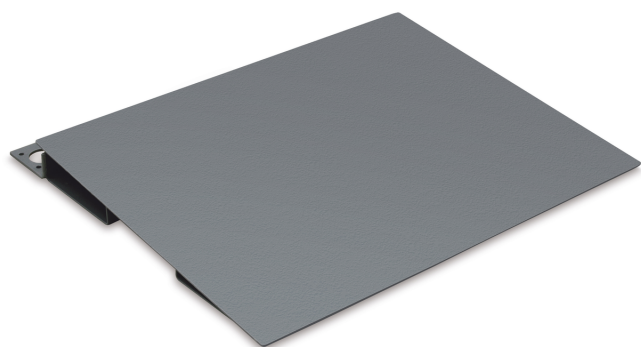

# KERN BXS-A01

Rampa de acceso para KERN BXS (A×P 1000×1000 mm)

## Categoría

Marca	KERN
Categoría de producto	Balanzas
Grupo de producto	Rampa de acceso

## Diseño

Dimensiones (A×P×A)	1000×840×85 mm
Dimensiones plataforma de pesaje (A×P×A)	1000×840×85 mm
Material	acero, lacado
Material	acero, lacado