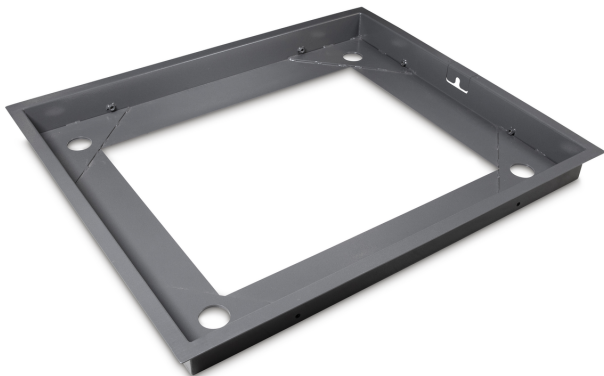

# KERN BIC-A08

**KERN**

Stabiel inbouwframe , staal met poedercoating, voor modellen met weegplateau afmeting B×D×H  
1200×1000×108 mm

## Categorie

Merk	KERN
Productcategorie	Weegschaal
Productgroep	Inbouwframe

## Ontwerp

Afmetingen (B×D×H)	1288×1088×110 mm
Materiaal	staal, gepoedercoat
Materiaal meetcel(len)	staal
Materiaal	staal, gepoedercoat