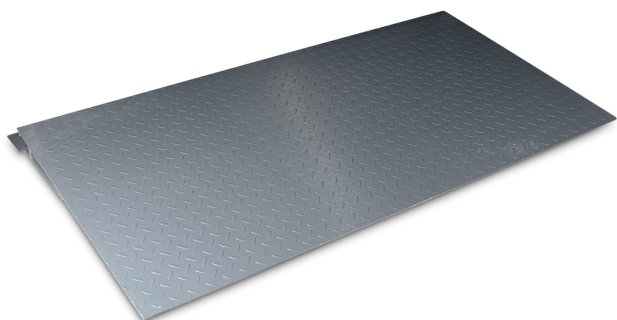

KERN BFS-A11

KERN

Oprijplaat, niet-standaard, B×D×H 1500x750x121 mm, voor modellen met weegplateau afmeting 1500×1500×130 mm

Categorie

Merk	KERN
Productcategorie	Weegschaal
Productgroep	Oprijplaat

Ontwerp

Afmetingen (B×D×H)	1500×800×121 mm
Materiaal	staal, gelakt
Materiaal weegoppervlak	staal, gelakt
Materiaal meetcel(len)	staal

Functies

PLU - totaal	100
--------------	-----

Verpakking & verzending

Afreesbaarheid kracht [d] (N)	2 d
Afmetingen verpakking (B×D×H)	1525×900×100 mm
Nettogewicht	69 kg
Verzendmethode	Expeditie
Nettogewicht ca.	70 kg
Brutogewicht ca.	75 kg
Verzendgewicht	72 kg