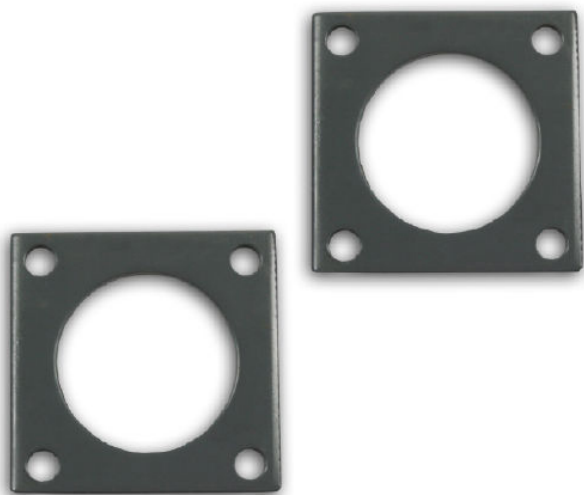

KERN BFS-A06

KERN

Voetplatenpaar voor het bevestigen van de weegbrug op de vloer

Categorie

Merk	KERN
Productcategorie	Weegschaal
Productgroep	Voetplaten

Ontwerp

Materiaal	staal, gelakt
Materiaal weegoppervlak	staal, gelakt
Materiaal plateau	staal, gelakt
Materiaal meetcel(len)	staal

Functies

PLU - totaal	100
--------------	-----

Verpakking & verzending

Afreesbaarheid kracht [d] (N)	1 d
Afmetingen verpakking (B×D×H)	160×110×55 mm
Nettogewicht	0,35 kg
Verzendmethode	Pakketdienst
Nettogewicht ca.	0,35 kg
Brutogewicht ca.	0,40 kg
Verzendgewicht	0,4 kg