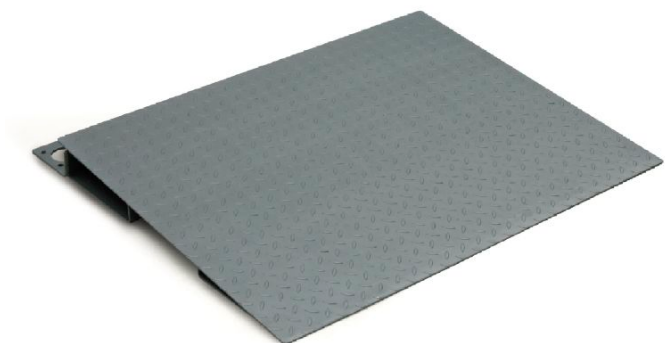

# KERN BFS-A02N

**KERN**

Rampa de acceso, no incluido, A×P×A 1250x870x85 mm, sólo para modelos con plato del tamaño 1500×1250 mm

## Categoría

Marca	KERN
Categoría de producto	Balanzas
Grupo de producto	Rampa de acceso

## Diseño

Dimensiones (A×P×A)	1250×870×95 mm
Material	acero, lacado
Material plato de pesaje	acero, lacado
Material	acero, lacado
Material célula(s) de carga	acero