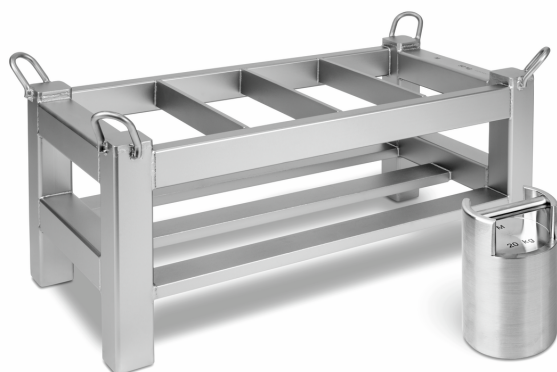

KERN 347-062-022

KERN

Gewichtenmand voor controlegewichten, afgesteld naar OIML-klasse M1

Pictogrammen

STANDARD

Categorie

Merk	KERN
Productcategorie	Koffers & Etuis
Productgroep	Gewichtsmand
Productfamilie	347

Afreesbaarheid kracht [d] (N)	2 d
Afmetingen verpakking (B×D×H)	1000×500×500 mm
Nettogewicht	60 kg
Verzendmethode	Expeditie
Nettogewicht ca.	60 kg
Brutogewicht ca.	60 kg
Verzendgewicht	60 kg

Diensten

Artikelnummer voor DAkS-kalibratie	962-646
------------------------------------	---------