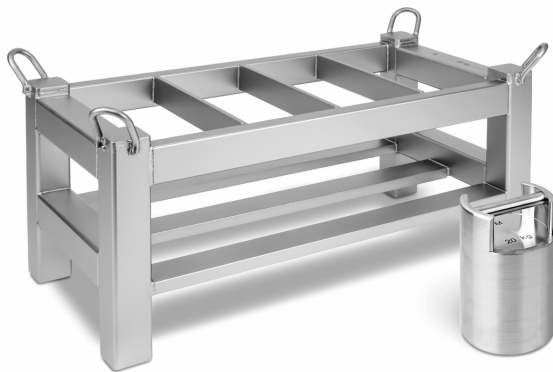

KERN 347-052-010

KERN

Gewichtenmand voor controlegewichten, afgesteld naar OIML-klasse M1

Pictogrammen

STANDARD

Categorie

Merk	KERN
Productcategorie	Koffers & Euis
Productgroep	Gewichtsmand
Productfamilie	347

Afreesbaarheid kracht [d] (N)	2 d
Afmetingen verpakking (B×D×H)	1000×500×500 mm
Nettogewicht	50 kg
Verzendmethode	Expeditie
Nettogewicht ca.	50 kg
Brutogewicht ca.	50 kg
Verzendgewicht	50 kg

Diensten

Artikelnummer voor DAkS-kalibratie	962-646
------------------------------------	---------