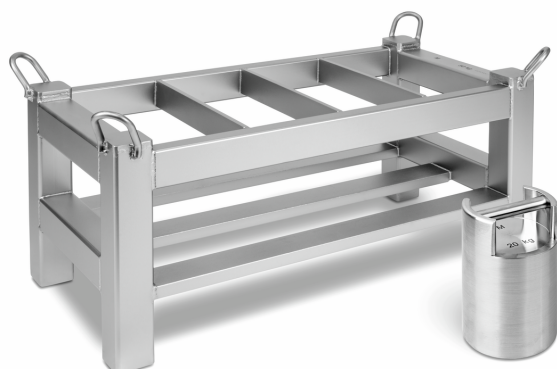

KERN 347-042-008

KERN

Gewichtenmand voor controlegewichten, afgesteld naar OIML-klasse M1

Pictogrammen

STANDARD

Categorie

Merk	KERN
Productcategorie	Koffers & Etais
Productgroep	Gewichtsmand
Productfamilie	347

Artikelnummer voor DAkS-kalibratie	962-646
------------------------------------	---------

Verpakking & verzending

Levertijden	2 d
Afmetingen verpakking (B×D×H)	1000×500×500 mm
Nettogewicht	40 kg
Verzendmethode	Expeditie
Nettogewicht ca.	40 kg
Brutogewicht ca.	40 kg
Verzendgewicht	50 kg