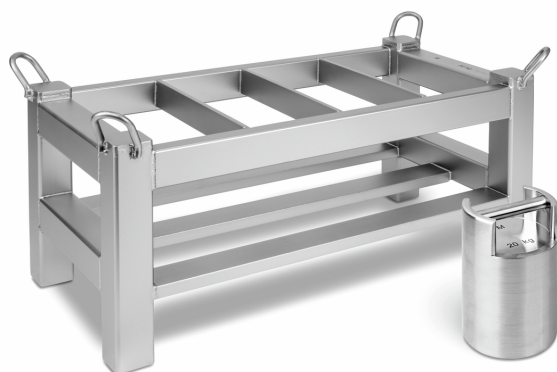

# KERN 347-042-008

# KERN

Gewichtskorb für Kontrollgewichte, justiert nach OIML-Klasse M1

## Kategorie

Marke	KERN
Produktkategorie	Koffer & Etais
Produktgruppe	Gewichtskorb
Produktfamilie	347