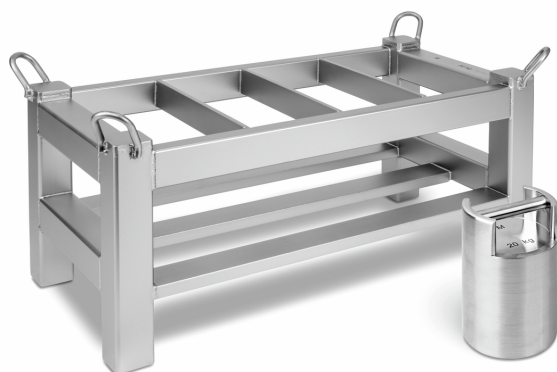

# KERN 347-022-005

**KERN**

Gewichtenmand voor controlegewichten, afgesteld naar OIML-klasse M1

## Categorie

Merk	KERN
Productcategorie	Koffers & Etuis
Productgroep	Gewichtsmand
Productfamilie	347

## Ontwerp

Bouwworm gewicht	Gewichtenmand
Maximaal totaalgewicht	160 kg
Materiaal	edelstaal