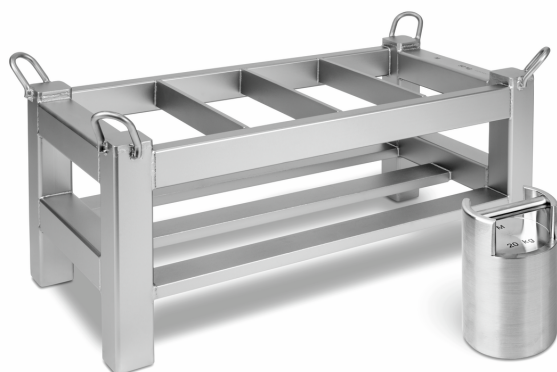

KERN 347-022-005

KERN

Panier de poids pour poids de contrôle, ajusté selon la classe OIML M1

Pictogrammes

STANDARD

Catégorie

Marque	KERN
Catégorie de produits	Valises & Étuis
Groupe de produit	Support de rangement des poids
Famille de produits	347

Système de mesure

Poid de contrôle - valeur nominale	20 kg
Tolérance admissible selon OIML (+/-)	1 mg
Poid de contrôle OIML classe	M1

Forme de construction

Forme poid	Panier de poids
Poids total maximal	160 kg
Matériau	inox