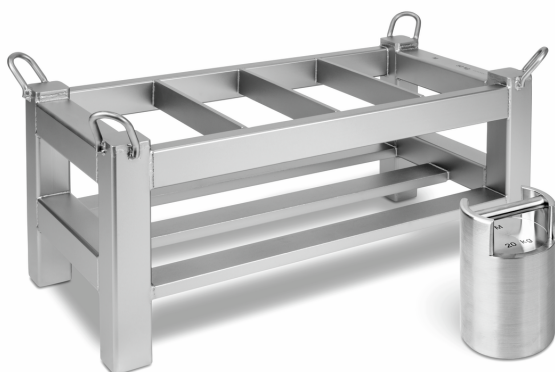

KERN 347-000-000

Individuele gewichtenmand voor controlegewichten

KERN

Categorie

Merk	KERN
Productcategorie	Koffers & Euis
Productgroep	Gewichtsmand
Productfamilie	347

Meetsysteem

Testgewicht OIML klasse	M1
-------------------------	----

Ontwerp

Bouwworm gewicht	Gewichtenmand
Materiaal	edelstaal

Verpakking & verzending

Afreesbaarheid kracht [d] (N)	1 d
Afmetingen verpakking (B×D×H)	1000×500×500 mm
Verzendmethode	Pakketdienst
Verzendgewicht	50 kg